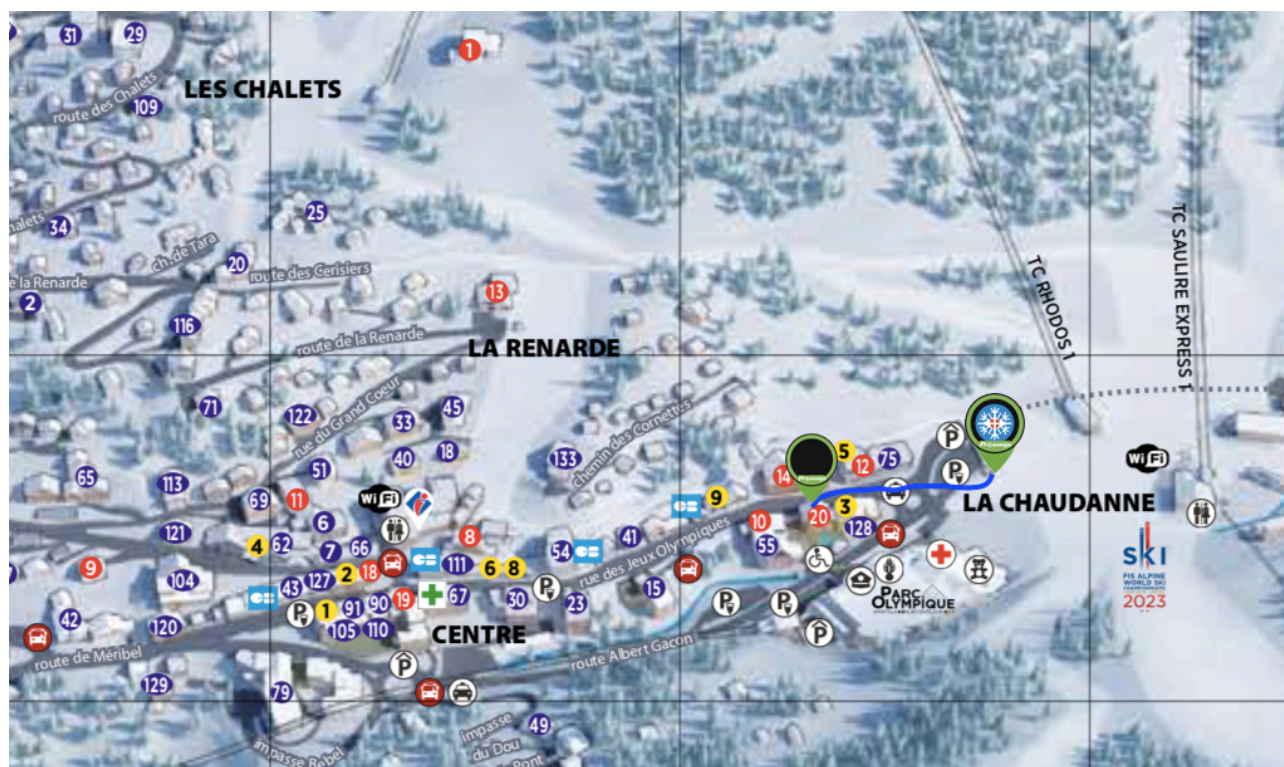

ACCÈS RDV PROSNEIGE DEPUIS

**HÔTEL LE TREMPLIN**

**PIÉTON**/TEMPS ESTIMÉ: 2min

Sortir par la réception.

Rejoindre le front de neige de la Chaudanne qui se situe 50m en contrebas de votre hôtel.

Votre lieu de rendez-vous se trouve au niveau des grandes flammes vertes sur le front de neige de la Chaudanne.