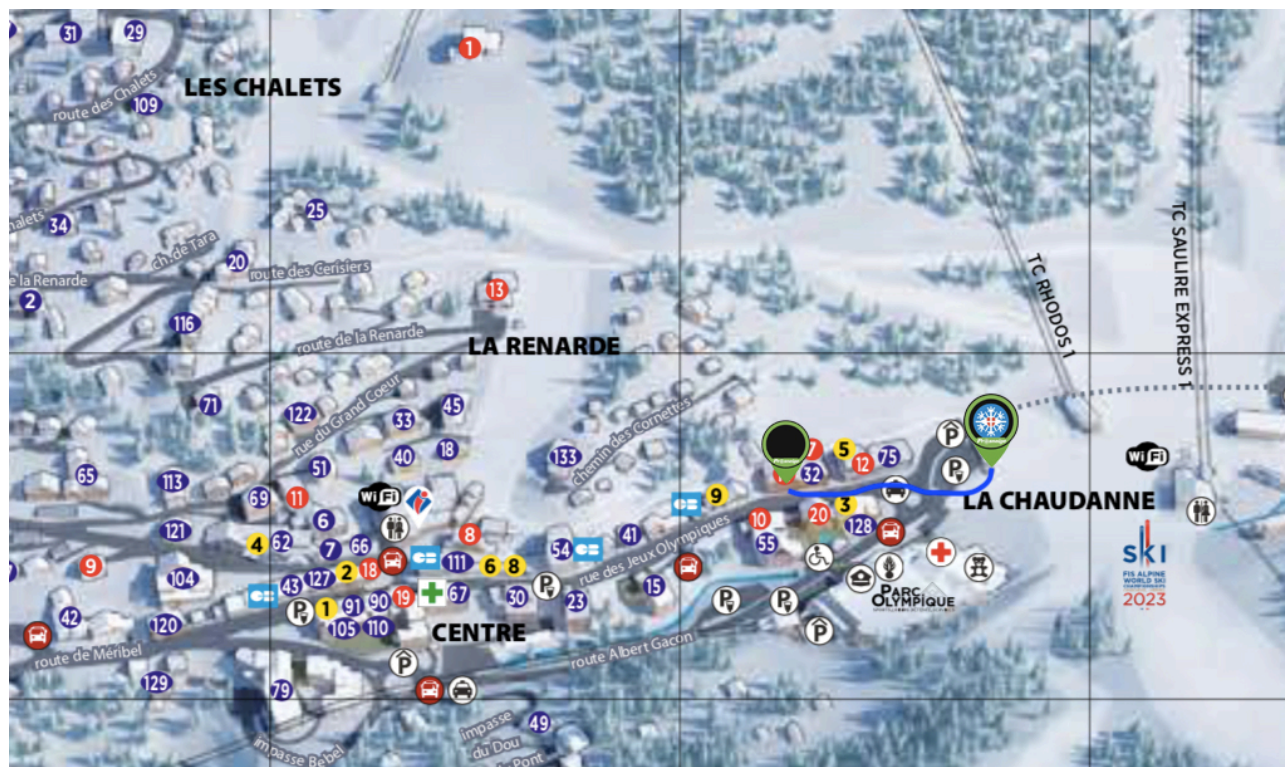

ACCÈS RDV PROSNEIGE DEPUIS
HÔTEL LE KAÏLA

PIÉTON/TEMPS ESTIMÉ: 2min

Sortir par la réception.

Rejoindre le front de neige de la Chaudanne qui se situe 50m en contrebas de votre hôtel.

Votre lieu de rendez-vous se trouve au niveau des grandes flammes vertes sur le front de neige de la Chaudanne.