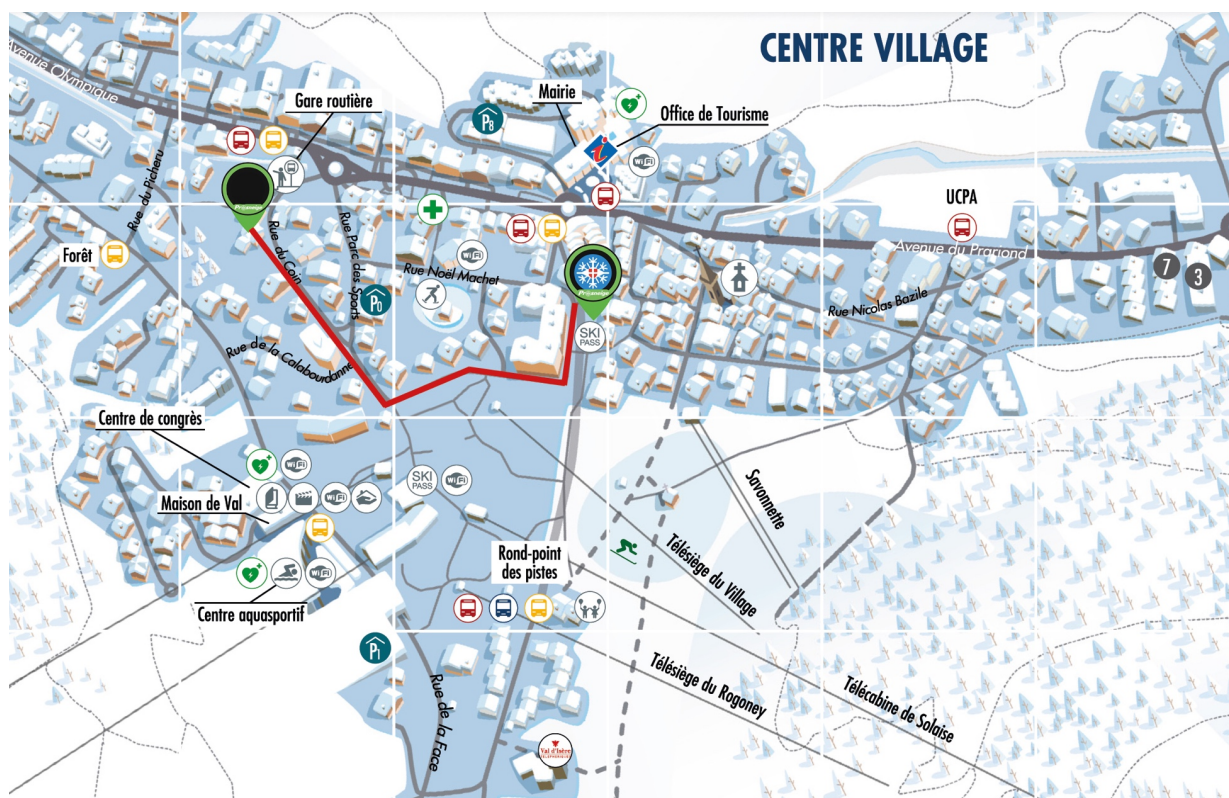

ACCÈS RDV PROSNEIGE DEPUIS **HÔTEL BELLIER**

PIÉTON / TEMPS ESTIMÉ : 6 min

En sortant de votre hôtel, prenez à droite sur la Rue du Coin. Continuez sur la Rue du Parc des Sports. Puis vous arriverez sur la Place des Dolomites où vous trouverez notre départ des cours.