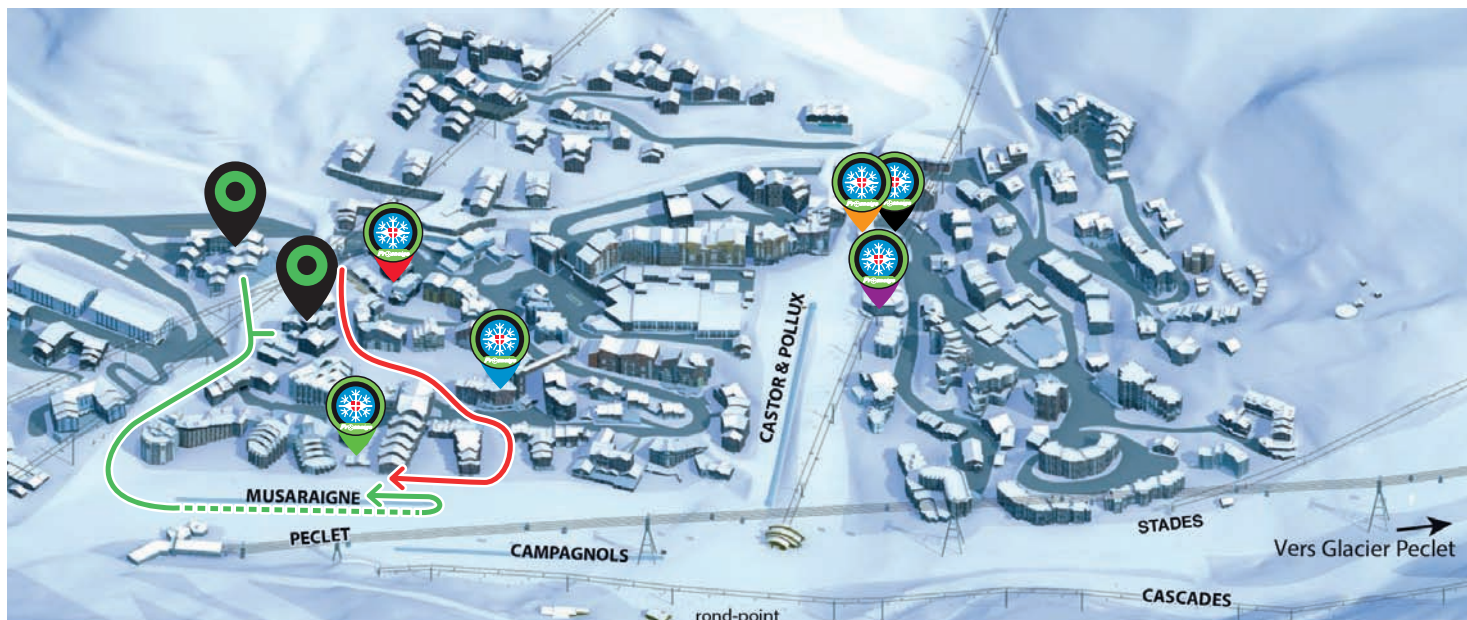

OXALYS, KASHMIR

EN SKI / NIVEAU : PISTE BLEU / TEMPS ESTIMÉ : 10 min.

Vous sortez de votre résidence par le ski room, chaussez les skis et vous descendez la piste. Après le dernier immeuble sur votre gauche vous tournez à gauche pour prendre le tapis roulant 'Musaraigne'. En haut du tapis, sur votre gauche, vous trouverez notre jardin d'enfants, le point de RDV des cours. Pour situer le point de RDV exact, consultez le plan du départ des cours.

PIÉTON / TEMPS ESTIMÉ : 30 min.

OXALYS

Vous sortez de votre résidence par l'entrée principale. Vous prenez le premier chemin sur votre droite, vous laissez la terrasse du MMV sur votre gauche. Vous suivez le chemin jusqu'à la route, vous traversez la route et arrivez au départ de la piste du 'Montana'. Descendre cette petite piste en restant sur la droite à côté du filet. En bas de ce chemin tournez à droite. Vous passez devant la terrasse du restaurant 'Montana' et vous arrivez à notre départ de cours. Pour situer le point de RDV exact, consultez le plan du départ des cours.

KASHMIR

Vous sortez de votre résidence par la terrasse, vous traversez la piste pour retrouver un chemin de neige qui passe entre la résidence Oxalys et la terrasse du MMV. Vous prenez chemin, vous laissez la terrasse du MMV sur votre gauche. Vous suivez le chemin jusqu'à la route, vous traversez la route et arrivez au départ de la piste du 'Montana'. Descendre cette petite piste en restant sur la droite à côté du filet. En bas de ce chemin tournez à droite. Vous passez devant la terrasse du restaurant 'Montana' et vous arrivez à notre départ de cours. Pour situer le point de RDV exact, consultez le plan du départ des cours.