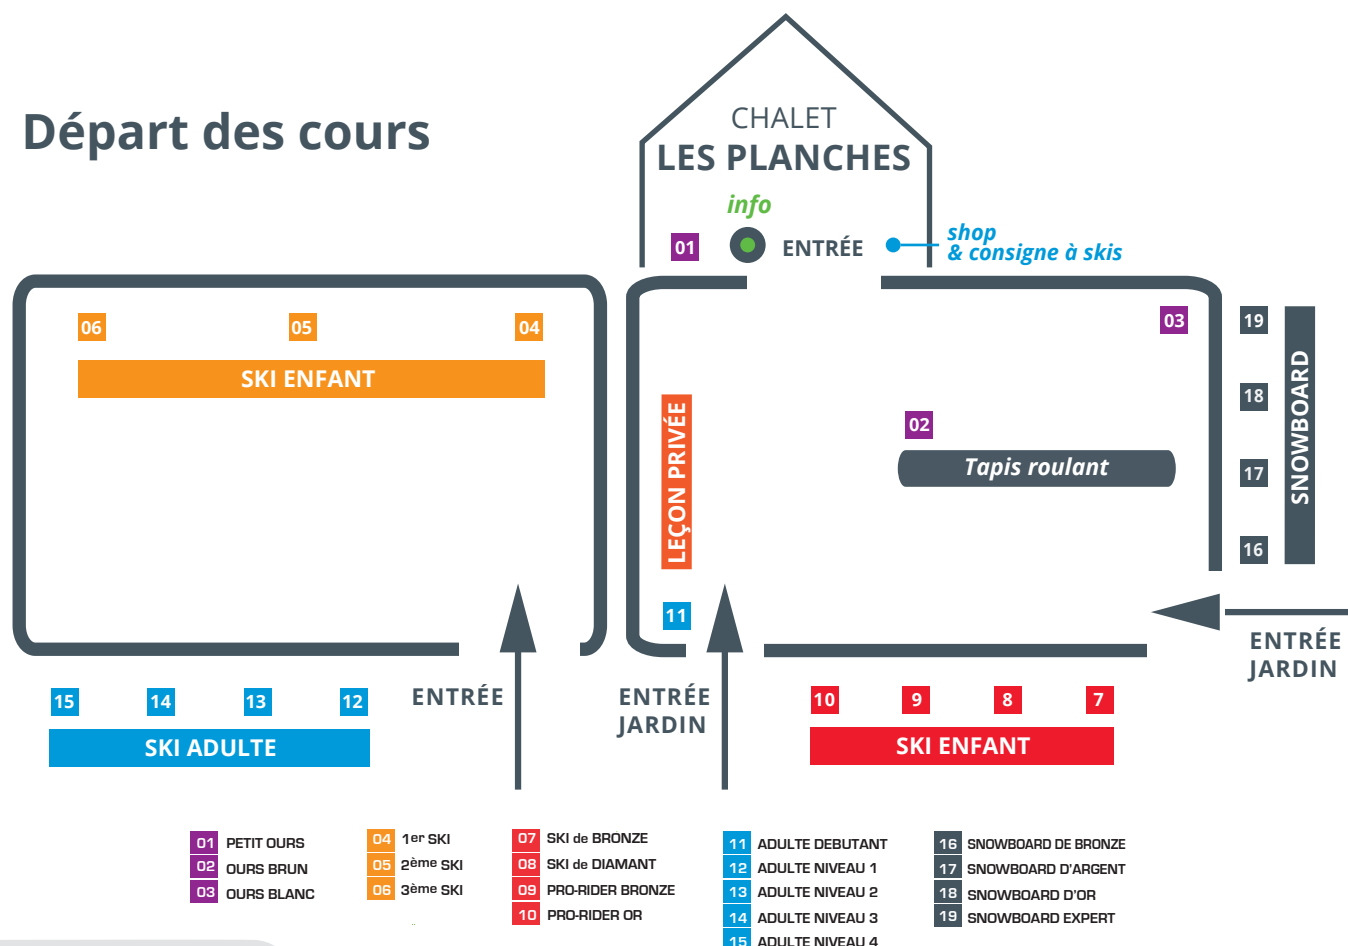

Départ des cours

INFORMATIONS

LES COURS COLLECTIFS :

- . Le dimanche matin, venez pour 09h45.
- . Nos moniteurs portent une veste verte et un pantalon bleu.
- . Les moniteurs vous attendent avec une liste nominative devant le drapeau qui correspond au niveau de votre cours (voir plan départ des cours pour voir où se situe votre niveau).
- . Notre équipe opérationnelle sera là pour vous renseigner, n'hésitez pas.

POUR LES ENFANTS :

- . Le premier jour, nous collons un sticker sur le casque de chaque enfant avec vos coordonnées téléphoniques.
- . Les enfants ont une pause avec chocolat chaud offert, vous pouvez leur laisser un goûter dans la poche.
- . Nous vous donnons aussi un dossard que vous pouvez garder toute la semaine et nous rendre après le dernier cours.
- . Si vous avez réservé les repas, pensez à apporter leurs après-skis que vous laisserez dans un des casiers de notre chalet 'Les Planches'.

LEÇONS PRIVÉES :

- . Le rendez-vous est situé dans le jardin d'enfants, au pied de notre tapis roulant, en face de notre chalet 'Les Planches'.
- . Il y a 3 panneaux : **A-F**, **G-M** et **N-Z**. Vous retrouvez le moniteur au pied du panneau dont la lettre est l'initiale de votre nom de famille.
- . Notre équipe opérationnelle sera présente et vous présentera votre moniteur.
- . Dans le cas où vous arrivez en avance, vous pourrez patienter sur notre terrasse.

PENDANT LA SEMAINE :

- . Nous vous envoyons dès le premier jour un SMS pour vérifier votre satisfaction, n'hésitez pas à utiliser ce numéro pour toute question.
- . Le vendredi à 11h30, nous organisons la remise des médailles à notre point de rendez-vous.
- . Au chalet 'Les Planches', vous trouverez tous les accessoires dont vous avez besoin pour le ski (casques, gants, masques, crèmes solaire, ...).

HORAIRES :

- . Groupe le matin : dimanche de 10h00 à 12h00 et lundi à vendredi 09h00 à 12h00.
- . Groupe l'après-midi : dimanche à vendredi 14h30 à 16h30 (17h00 à partir du 4 février).

Prosneige

CONTACT : PROSNEIGE Ecole Ski & Snowboard School - Rue du Soleil 73440 Val Thorens

TEL : +33 (0) 4 79 01 07 00 Si vous êtes perdus : +33 (0) 7 71 65 82 04 E-mail : info@prosneige.fr