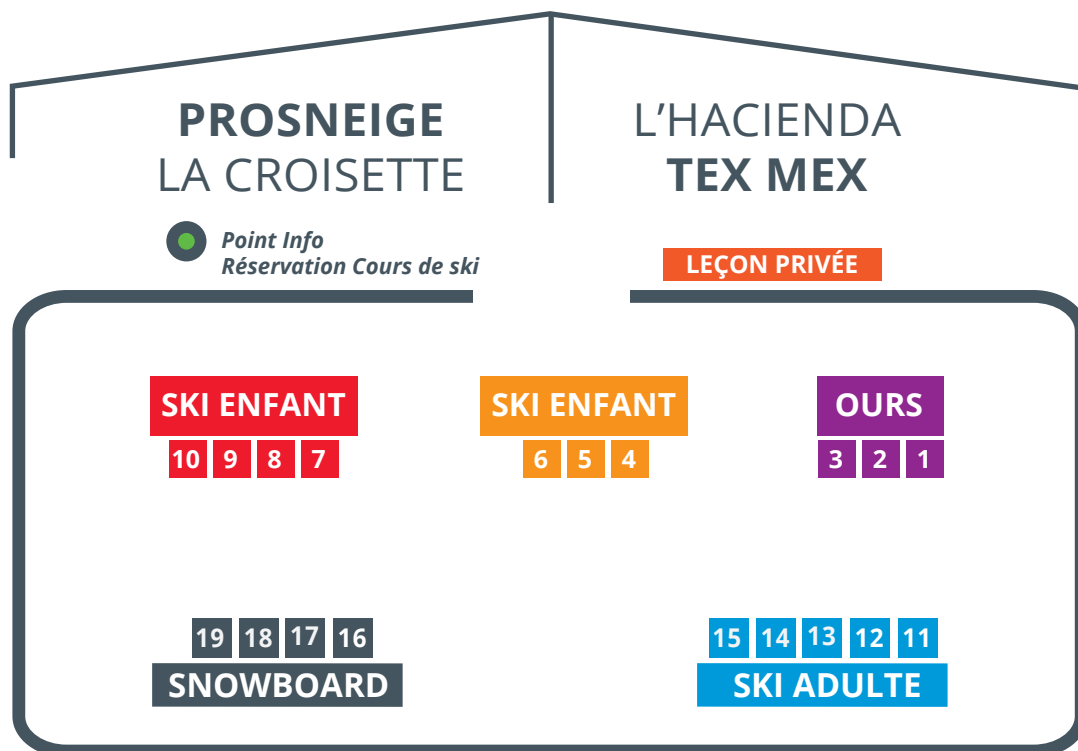

# IMMEUBLE LE BRELIN, SOLEIL VACANCES

**EN SKI / NIVEAU : PISTE VERTE / TEMPS ESTIMÉ : 5 mn**

Prendre la piste bleue verte afin de rejoindre 'La Croisette'. Sur la droite se trouve notre point de rendez-vous, juste à côté du restaurant 'Tex Mex Hacienda'.

**À PIED / TEMPS ESTIMÉ : 10 mn**

A la sortie de votre résidence, prendre l'ascenseur de 'Brelin'. En bas, prendre le chemin à gauche afin de rejoindre 'La Croisette'. Sur la droite se trouve notre point de rendez-vous, juste à côté du restaurant 'Tex Mex Hacienda'.

PROSNEIGE OFFICE & SHOP - LA CROISSETTE

Votre lieu de RESIDENCE / Your ACCOMMODATION

**Prosneige**

CONTACT : PROSNEIGE Ecole Ski & Snowboard School - Immeuble Chavière - La Croisette - 73440 Les Menuires

# Départ des cours

01 PETIT OURS  
02 OURS BRUN  
03 OURS BLANC

04 1<sup>er</sup> SKI  
05 2<sup>ème</sup> SKI  
06 3<sup>ème</sup> SKI

07 SKI de BRONZE  
08 SKI de DIAMANT  
09 PRO-RIDER BRONZE  
10 PRO-RIDER OR