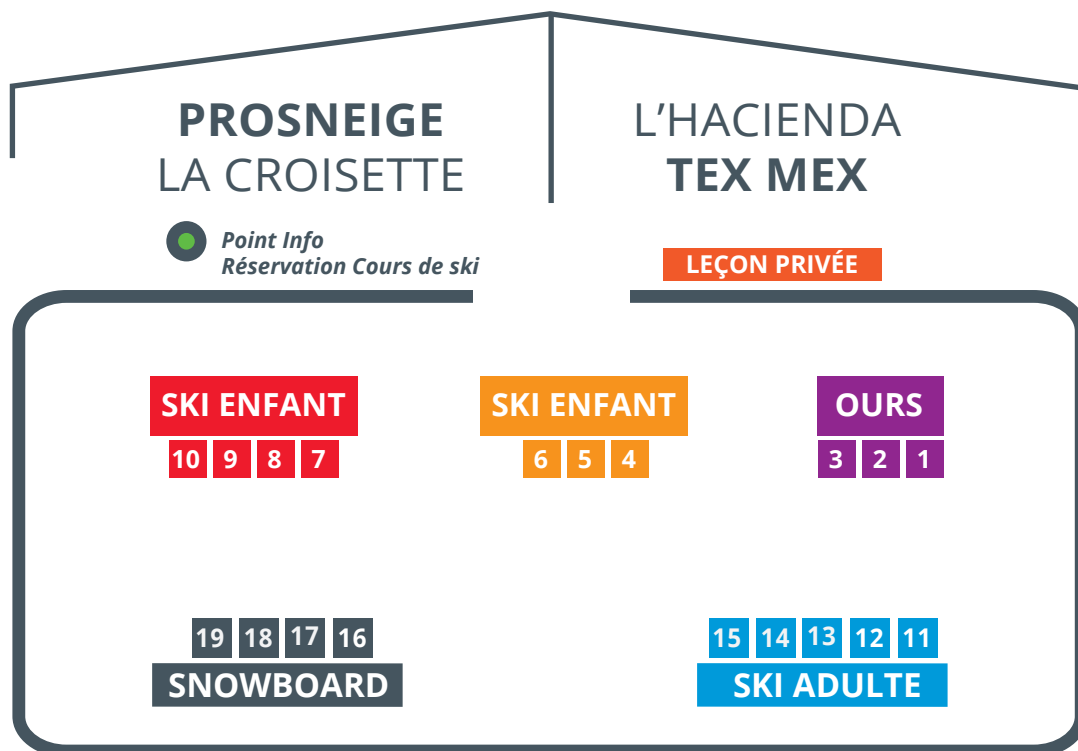

Départ des cours

01 PETIT OURS
02 OURS BRUN
03 OURS BLANC

04 1er SKI
05 2ème SKI
06 3ème SKI

07 SKI de BRONZE
08 SKI de DIAMANT
09 PRO-RIDER BRONZE
10 PRO-RIDER OR

11 ADULTE DEBUTANT
12 ADULTE NIVEAU 1
13 ADULTE NIVEAU 2
14 ADULTE NIVEAU 3
15 ADULTE NIVEAU 4

16 SNOWBOARD DE BRONZE
17 SNOWBOARD D'ARGENT
18 SNOWBOARD D'OR
19 SNOWBOARD EXPERT

INFORMATIONS

LES COURS COLLECTIFS :

- . Le dimanche matin, venez pour 09h45.
- . Nos moniteurs portent une veste verte et un pantalon bleu.
- . Les moniteurs vous attendent avec une liste nominative devant le drapeau qui correspond au niveau de votre cours (voir plan départ des cours pour voir où se situe votre niveau).
- . Notre équipe opérationnelle sera là pour vous renseigner, n'hésitez pas.

POUR LES ENFANTS :

- . Le premier jour, nous collons un sticker sur le casque de chaque enfant avec vos coordonnées téléphoniques.
- . Les enfants ont une pause avec chocolat chaud offert, vous pouvez leur laisser un goûter dans la poche.
- . Nous vous donnons aussi un dossard que vous pouvez garder toute la semaine et nous rendre après le dernier cours.
- . Si vous avez réservé les repas, pensez à apporter leurs après-ski que vous laisserez au bureau Prosneige.

LEÇONS PRIVÉES :

- . Le rendez-vous est situé en bas de notre bureau à côté de la terrasse du restaurant « Tex Mex Hacienda ».
- . Notre équipe opérationnelle sera présente et vous présentera votre moniteur.
- . Dans le cas où vous arrivez en avance, vous pourrez patienter sur notre terrasse..

PENDANT LA SEMAINE :

- . Nous vous envoyons dès le premier jour un SMS pour vérifier votre satisfaction, n'hésitez pas à utiliser ce numéro pour toute question.
- . Le vendredi à 11h30, nous organisons la remise des médailles à notre point de rendez-vous.

HORAIRES :

- . Groupe le matin : dimanche de 10h00 à 12h00 et lundi à vendredi 09h00 à 12h00.
- . Groupe l'après-midi : dimanche à vendredi 14h30 à 16h30 ou (17h00 à partir du 4 février).

Prosneige

CONTACT : PROSNEIGE Ecole Ski & Snowboard School - Immeuble Chavière - La Croisette - 73440 Les Menuires

TEL: +33 (0) 4 79 04 18 35 E-mail : info@prosneige.fr